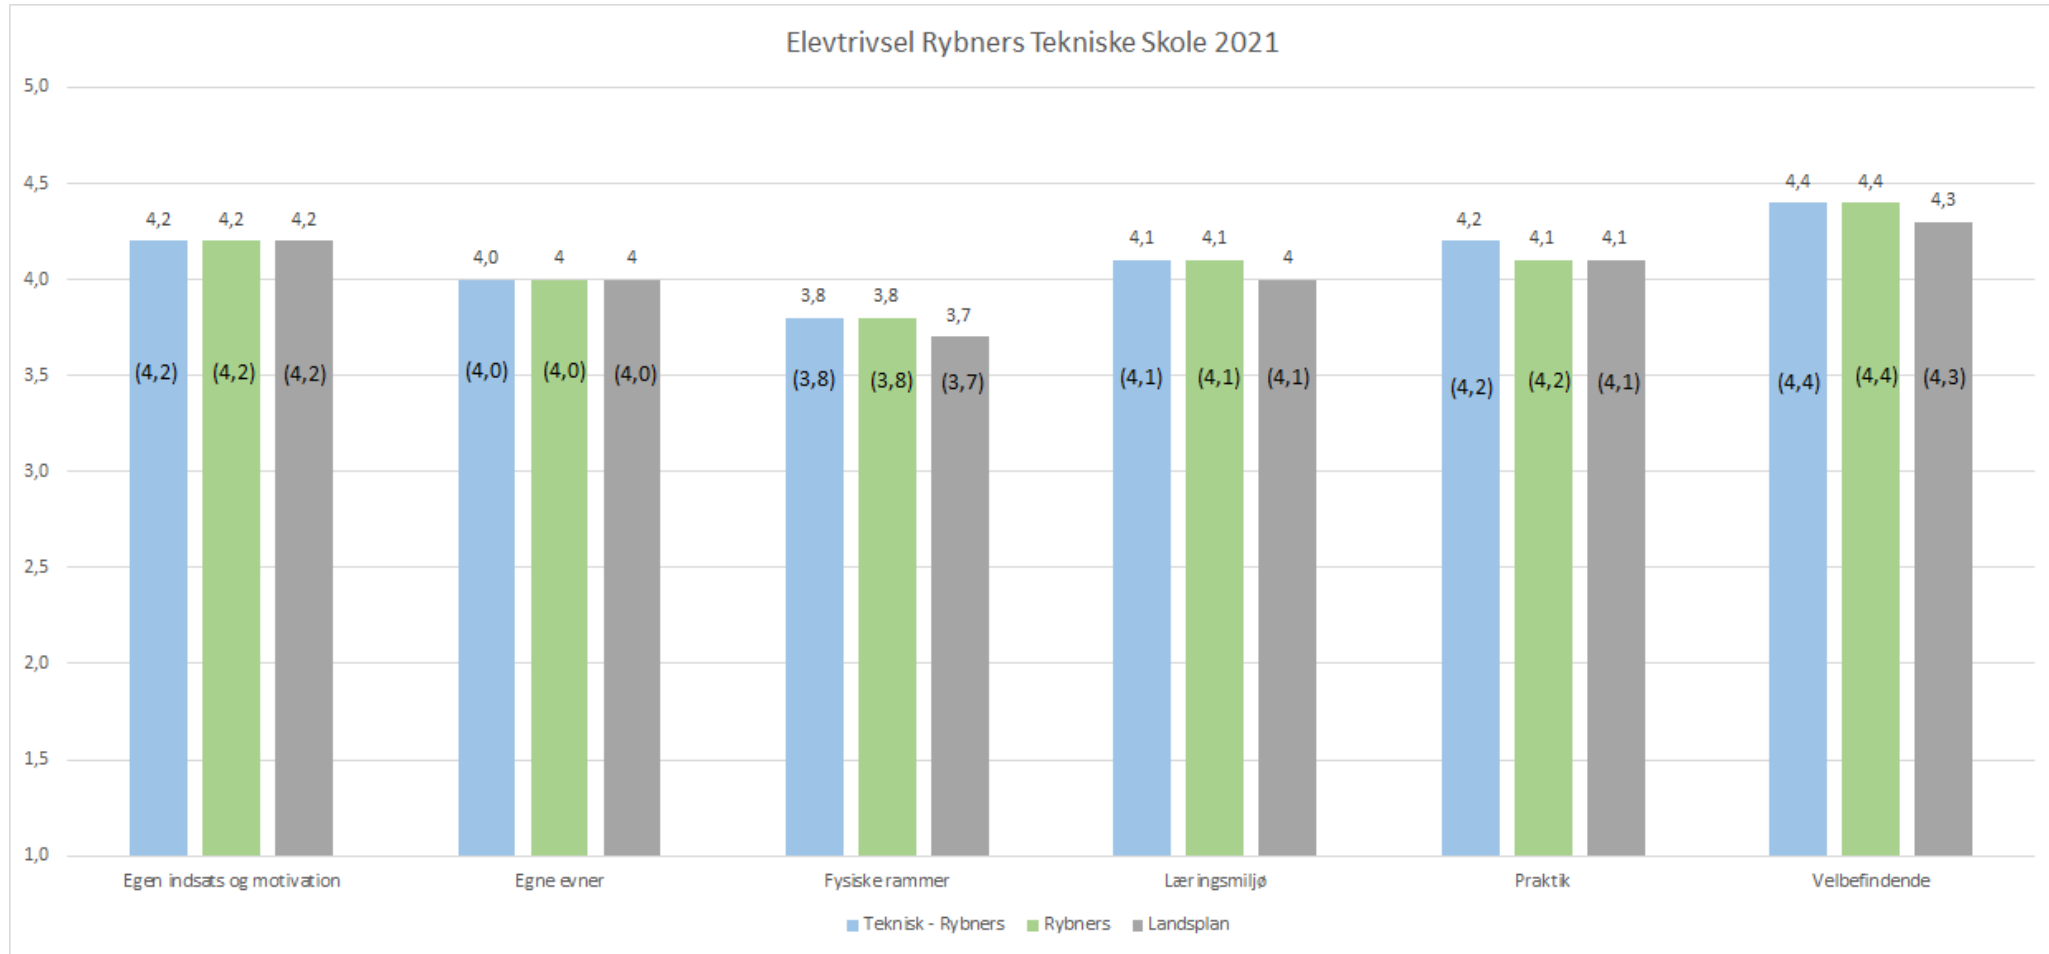

Elevtrivsel på Rybners Tekniske Skole 2021

• Tal fra 2020 i parentes.

[Se mere på børne og undervisningsministeriets uddannelsesstatistik](#)