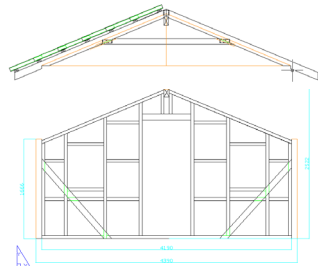

R

UDGAVE 5.

Rybners®
TEKNISKE SKOLE ■

Se priser og kontakt på bagsiden

10 m² Hytter

Sokkelplan 10m²
435 x 220 cm
Diagonal mål 487,5 cm

Scan QR koden
og se VIDEO

På hytter kan der i begrænset omfang ændres på:

Sider og gavle:

- ✓ 120 mm klink eller 19x100 mm 1 på 2 trykimprægneret 95 mm isolering, 19 mm afstandsliste, diffusionsåbent vindpap
- ✓ Konstruktion 45x95 mm reglar
- ✓ 0,15 mm dampspærre 45x45 mm reglar
- ✓ 45 mm isolering og 15 mm fyr, rustik beklædning
- ✓ Dør og vinduer hvide fabriksmalede