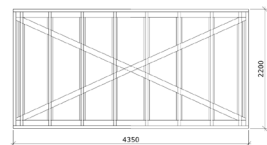

Sider og gavle:

- ✓ 120 mm klink eller 19x100 mm 1 på 2 trykimprægneret 95 mm isolering, 19 mm afstandsliste, diffusionsåbent vindpap
- ✓ Konstruktion 45x95 mm reglar
- ✓ 0,15 mm dampspærre 45x45 mm reglar
- ✓ 45 mm isolering og 15 mm fyr, rustik beklædning
- ✓ Dør og vinduer hvide fabriksmalede

130 525 600 500 600 600 515 180