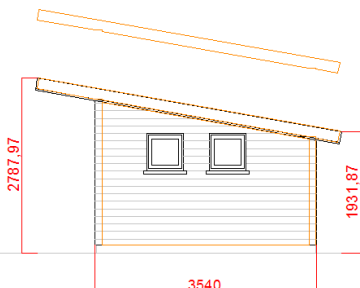

Bund:

- ✓ Randplanke 45x120 mm
- ✓ 22 mm gulvspånplade med fer og not
- ✓ Bjælker 45x95 mm
- ✓ Bjælkesko nr. 177
- ✓ 95 mm isolering
- ✓ Mussstop, vind- og skivefunktion 15 mm

Ved 20 m² hytter er
bundrammens mål:
Gavl: 4350 mm
Siden: 4470 mm

(Sælges kun til foreninger og institutioner)

23 m² Funkishytter

Denne hytte fremstilles i moduler a 2250 x 3550 x 2800 mm. Hytten bliver isoleret med 150 mm isolering, gulv 100 mm og beklædt indvendigt med fyr, rustik, elkabel. Rør trækkes til 2 lamper og 3 stikkontakter. Gulv 22 mm spångulv på trykimpræneret bjælkelag. Tag klargøres til tagpap.

En standard-dør monteres i center af det midterste modul 80x190 cm

I hver ende af hytten monteres 2 stk. oplukkelige 60x60 mm vinduer.

Bundramme

Se priser og kontakt på bagsiden

Legehus, skur og bordbænkesæt

Scan QR koden
og se VIDEO

Legehus

Legehytter er udført i 7 separate dele og kan derfor let skilles ad igen.

- ✓ Tag, sider og gavle: 120 mm klink
- ✓ Konstruktion: 38x73 mm lægter
- ✓ Dør: 15 mm krydsfinér
- ✓ Vindue: 3 mm plexiglas
- ✓ Gulv: 20x95 mm terrassebrædder
- ✓ Bjælker: 45x70 mm reglar
- ✓ Udvendige mål: 126x200 cm