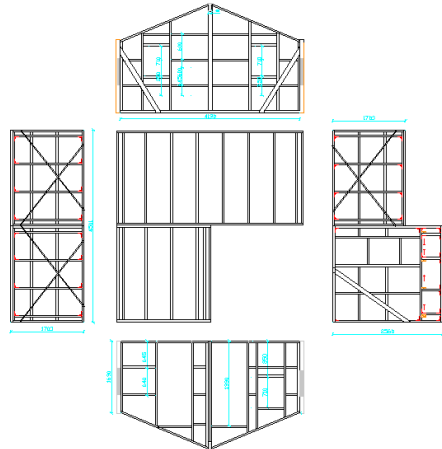

Sider og gavle:

- ✓ 120 mm klink eller 19x100 mm
- ✓ 1 på 2 trykimpræneret
- ✓ 95 mm isolering 19 mm afstandsliste, diffusionsåbent vindpap
- ✓ Konstruktion 45x95 mm reglar
- ✓ 0,15 mm dampspærre 45x45 mm reglar
- ✓ 45 mm isolering og 15 mm fyr rustik
- ✓ Dør og vinduer hvide fabriksmalede