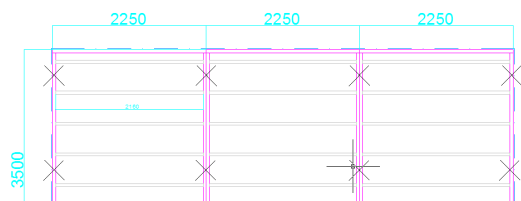

Bund:

- ✓ Randplanke 45x120 mm
- ✓ 22 mm gulvspånplade med fer og not
- ✓ Bjælker 45x95 mm
- ✓ Bjælkesko nr. 177
- ✓ 95 mm isolering
- ✓ Mussstop, vind- og skivefunktion 15 mm

Ved 20 m² hytter er
bundrammens mål:
Gavl: 4350 mm
Siden: 4470 mm

En standard-dør monteres i center af det midterste modul 80x190 cm

I hver ende af hytten monteres 2 stk. oplukkelige 60x60 mm vinduer.

Bundramme

Se priser og kontakt på bagsiden

Legehus, skur og bordbænkesæt

Stort legehus udført i bindingsværks konstruktion.

- ✓ Tag, sider og gavle: 120 mm klink
- ✓ Konstruktion: 38x73 mm lægter
- ✓ Dør: 15 mm krydsfiner
- ✓ Vindue: 3 mm plexiglas
- ✓ Gulv: 20x95 mm terrassebrædder
- ✓ Blælker: 45x70 mm reglar
- ✓ Udvændig mål:
 - Bredde: 134 cm
 - Længde: 194 cm
 - Sidehøjde: 110 cm
 - Kip Højde: 200 cm