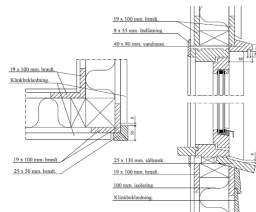

Bund:

- ✓ Randplanke 45x120 mm
- ✓ 22 mm gulvspånplade med fer og not
- ✓ Bjælker 45x95 mm
- ✓ Bjælkesko nr. 177
- ✓ 95 mm isolering
- ✓ Mussestop, vind- og skivefunktion 15 mm granfinér